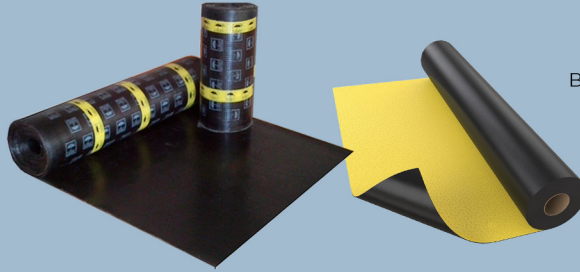

ISI YALITIM LEVHALARI

Taşyünü
Xps
Camyünü
Mineral Yün
Eps ve Karbonlu Eps

Mapetherm ISI YALITIM SİSTEMLERİ

ÇATI, CEPHE KAPLAMA SİSTEMLERİ VE PANELLER

Pır- Pur Yalıtımlı Çatı ve Cephe Panelleri
Mineral Yün Yalıtımlı Çatı ve Cephe Panelleri
EPS Yalıtımlı Çatı ve Cephe Panelleri
Çatı Kaplama Levhaları
Çatı Örtüleri
Metal, Beton ve Kil Kiremit

BİTÜM, SENTETİK SU YALITIMI ÜRÜNLERİ VE DRENAJ LEVHALARI

APP ve SBS Katkıları Su Yalıtım Membranları
Bitüm, HDPE, PVC, Bentonit Esaslı Proof Sistemler
PVC, TPO Su Yalıtım Örtüleri
Polyürea
Poliüretan
Yarı Elastik ve Tam Elastik Malzemeler
Elastomerik Esaslı Malzemeler