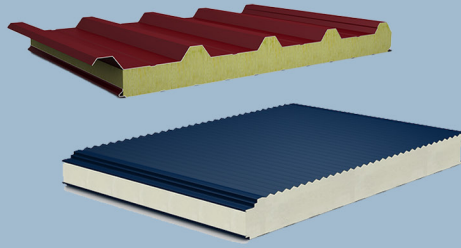

GRANDE

vapı malzemeleri ve sistemleri

YAPI KİMYASALLARI

Su Yalıtım Ürünleri
Kullanıma Hazır Harçlar ve Ankaj Ürünleri
Sürme Su Yalıtımları
Beton Katkıları
Çimento ve Reçine Esaslı Zemin Kaplamaları
Taş Yapıların Onarımı İçin Ürünler
Yapısal Güçlendirme İçin Ürünler

ISI YALITIM LEVHALARI

Taşyünü
Xps
Camyünü
Mineral Yün
Eps ve Karbonlu Eps

Mapetherm ISI YALITIM SİSTEMLERİ

ÇATI, CEPHE KAPLAMA SİSTEMLERİ VE PANELLER

Pır- Pur Yalıtımlı Çatı ve Cephe Panelleri
Mineral Yün Yalıtımlı Çatı ve Cephe Panelleri
EPS Yalıtımlı Çatı ve Cephe Panelleri
Çatı Kaplama Levhaları
Çatı Örtüleri
Metal, Beton ve Kil Kiremit